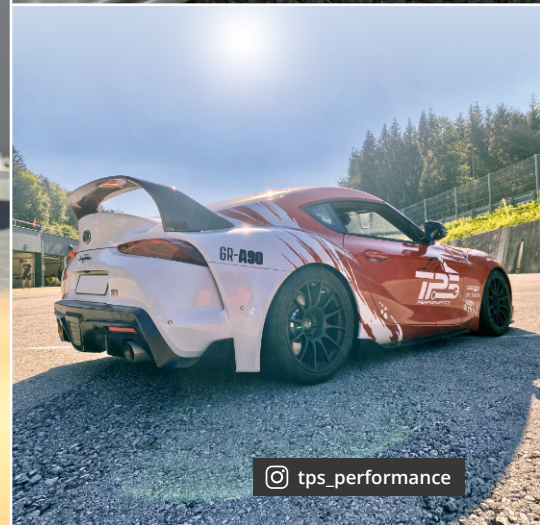

[mattwerk_fahrzeugfolierung](#)

protrack